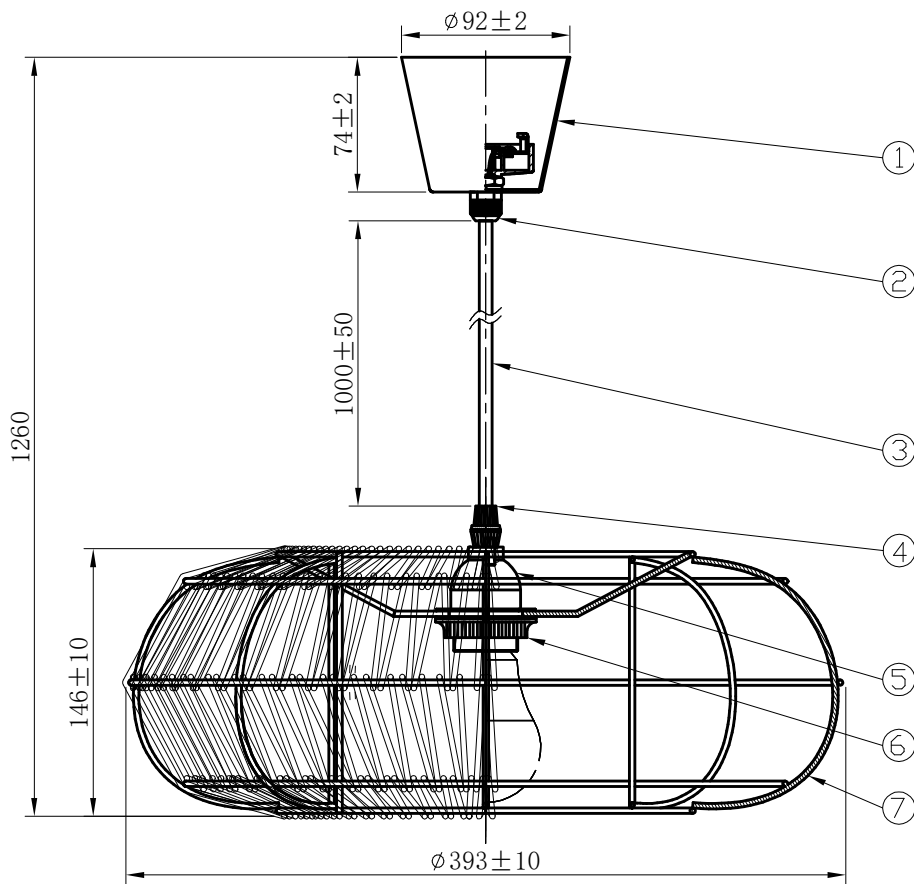

型番	MPN067
----	--------

部番	部品名	数量	材質	摘要
1	フランジカバー	1	spcct0.7	黒塗装
2	PG7防水接头	1	PA66	黒
3	電源コード	1	pvc	黒(KRD)
4	M10 コード止め	1	PA66	黒
5	E26ソケット	1	ベークライト	黒
6	E26ソケットリング	1	ベークライト	黒
7	ペーパーコードセード	1	鉄枠+ペーパーコード	ベージュ色
8	コード調整具	1	PP	黒

姿 図

定格電圧 (V)	周波数 (Hz)	消費電力 (W)
100	50/60	7.8

※消費電力は推奨ランプ使用の場合

安全に関するご注意

- 必ず適合ランプをご使用ください。指定外のランプを使用すると火災の原因となります。
- 本器具は、5～35℃の温度範囲で使用するように設計しています。高温で使用すると火災の原因となります。
- 本器具は、屋内専用です。屋外や水気・湿気のある場所及び腐食性ガス等の発生する場所では使用できません。器具落下・感電の原因となります。
- 本器具は、天井取付専用です。指定以外の取付けを行うと火災・器具落下の原因となります。