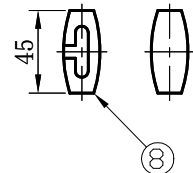

型番	MPN067
----	--------

部番	部品名	数量	材質	摘要
1	フランジカバー	1	spcct0.7	黒塗装
2	PG7防水接头	1	PA66	黒
3	電源コード	1	pvc	黒(KRD)
4	M10 コード止め	1	PA66	黒
5	E26ソケット	1	ベークライト	黒
6	E26ソケットリング	1	ベークライト	黒
7	ペーパーコードセード	1	鉄枠+ペーパーコード	ベージュ色
8	コード調整具	1	PP	黒

姿 図

定格電圧 (V)	周波数 (Hz)	消費電力 (W)
100	50/60	7.8

※消費電力は推奨ランプ使用の場合

安全に関するご注意

- 必ず適合ランプをご使用ください。指定外のランプを使用すると火災の原因となります。
- 本器具は、5～35℃の温度範囲で使用するように設計しています。高温で使用すると火災の原因となります。
- 本器具は、屋内専用です。屋外や水気・湿気のある場所及び腐食性ガス等の発生する場所では使用できません。器具落下・感電の原因となります。
- 本器具は、天井取付専用です。指定以外の取付けを行うと火災・器具落下の原因となります。